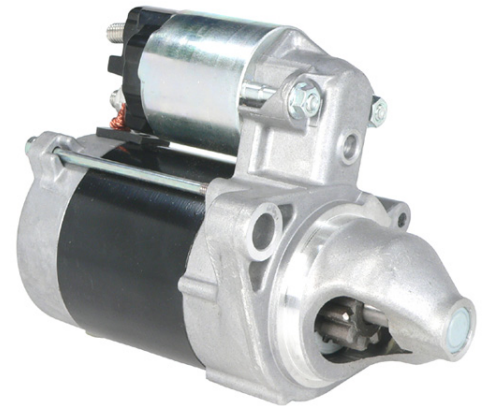

NEW REPLACEMENT ALTERNATORS, STARTERS, AND COMPONENTS

ABO0356

**IR/IF;
12-VOLT; 125 AMP;**

LESTER 12373;

PIC 220-386B;

Used on John Deere Combines

REPL.: **BOSCH**

0-120-484-027;

23814, 24211;

FORD

D6NN-10B376-A

AND0285

**IR/IF;
12-VOLT; 45 AMP;**

LESTER 12530;

PIC 290-202;

Used on Daihatsu Engines

**FOR 33SI SERIES;
24-VOLT; 100 AMP;**

LESTER 8085;

PIC 240-754;

1/4" B+ Stud;

"R" Terminal Pin;

Used on Medium & HD Truck Applications

REPL.: **DELCO**

19011153, -75

Used on Daihatsu Diesel Engines

REPL.: **DENSO**
228000-4620;
DAIHATSU
28100-87803;
BRIGGS & STRATTON
825095

SND0574 OSGR; 12-VOLT; CW; 9-TOOTH

PIC 190-212;

Used on Ford, Kia, Mazda Diesel

REPL.: **DENSO**
128000-0040,
228000-3840, -1, -2;
MAZDA
RF01-18-400, -A,
RF01-18-400B, -C,
RFL1-18-400