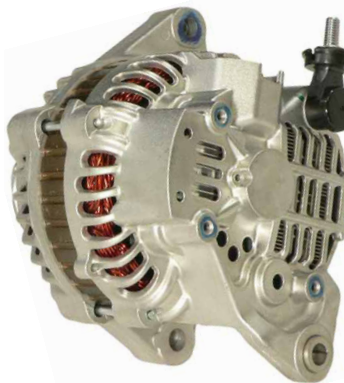

## AMT0070

**IR/IF;  
12-VOLT; 60 AMP;**

LESTER 13780;  
PIC 203-5028;  
Used on:  
1999-00 Chevrolet Tracker w/1.6L  
1999-01 Suzuki Vitara w/1.6L

**REPL.: MITSUBISHI  
A5TA3891, -A, -B;  
GENERAL MOTORS  
30021755;  
SUZUKI  
31400-66D00, -2**

## AND0238

**IR/IF;  
12-VOLT; 45 AMP;**

LESTER 12204;  
PIC 290-179;  
Used on Kubota Tractors

**REPL.: DENSO  
100211-6780;  
KUBOTA  
16541-64011**

## ABO0214

**IR/EF;  
24-VOLT; 55 AMP;**

LESTER 12135;  
PIC 220-357;  
Used on Fiat-Allis

**REPL.: BOSCH  
0-120-469-549,  
0-120-469-634,  
0-120-469-679,  
0-120-469-890;  
FIAT  
4747193,  
4757194,  
4844266**

## ALU0008

**IR/IF;  
12-VOLT; 100 AMP;**

LESTER 12094;  
PIC 280-325;  
Used on Ford, New Holland

**REPL.: LUCAS  
54022443B,  
54022527,  
54022568;  
MARELLI  
63321285,  
63321346,  
63340015,  
63341285;  
FORD  
65GB-10300-LA,  
F2NN-10B376-AA**